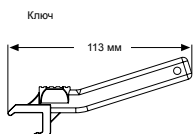

- Односторонняя рамка из антивандального защелкивающегося профиля шириной 25 мм
- Рамка для размещения в общественных местах в интерьере постеров стандартных форматов
- Быстрая смена постеров обеспечивается системой антивандальных защелкивающихся профилей
- Профиль рамки надежно закрыт и требует усилий для открытия
- Профиль рамки открывается специальным ключом
- Антибликовый прозрачный вкладыш защищает постер от внешних воздействий
- Портретное или альбомное расположение рамки
- Рамка имеет только прямые углы
- Антивандальная конструкция, надежные соединения и механизмы
- Отверстия для подвеса рамки на стену, крепеж (болт – 2 шт., дюбель – 2 шт.)
- Материал профиля – анодированный алюминий
- Стандартный цвет – матовое серебро
- Стандартная упаковка – полиэтиленовый пакет и картонная коробка

Ключи для антивандальных рамок заказываются дополнительно. Возможна окраска профиля в другой цвет по шкале RAL. Возможно изготовление нестандартных размеров на заказ.

РАСПРОДАЖА!

КОД прямой угол	ВНЕШНИЙ РАЗМЕР (x-y)	ФОРМАТ ПОСТЕРА	ВИДИМЫЙ РАЗМЕР	ВЕС С УПАКОВКОЙ	ГАБАРИТЫ УПАКОВКИ (ДхШхВ)
UCZ255N0A3	327 X 450 мм	297 X 420 мм	277 X 400 мм	0,830 кг	350 X 460 X 21 мм