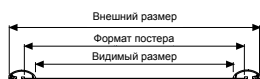

Ключи для антивандальных рамок заказываются дополнительно. Возможна окраска профиля в другой цвет по шкале RAL. Возможно изготовление нестандартных размеров на заказ.

РАСПРОДАЖА!

КОД прямой угол	ВНЕШНИЙ РАЗМЕР (x-y)	ФОРМАТ ПОСТЕРА	ВИДИМЫЙ РАЗМЕР	ВЕС С УПАКОВКОЙ	ГАБАРИТЫ УПАКОВКИ (ДхШхВ)
UCZ255N0A3	327 X 450 мм	297 X 420 мм	277 X 400 мм	0,830 кг	350 X 460 X 21 мм