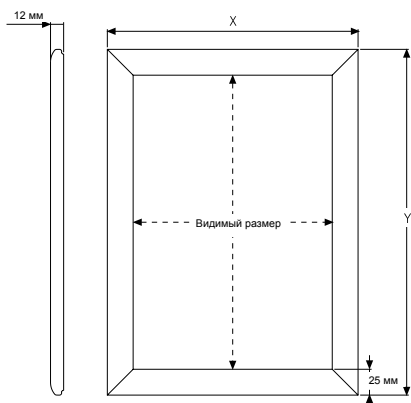

- Односторонняя рамка из антивандального защелкивающегося профиля шириной 25 мм
- Рамка для размещения в общественных местах в интерьере постеров стандартных форматов
- Быстрая смена постеров обеспечивается системой антивандальных защелкивающихся профилей
- Профиль рамки надежно закрыт и требует усилий для открытия
- Профиль рамки открывается специальным ключом
- Антибликовый прозрачный вкладыш защищает постер от внешних воздействий
- Портретное или альбомное расположение рамки
- Рамка имеет только прямые углы
- Антивандальная конструкция, надежные соединения и механизмы
- Отверстия для подвеса рамки на стену, крепеж (болт – 2 шт., дюбель – 2 шт.)
- Материал профиля – анодированный алюминий
- Стандартный цвет – матовое серебро
- Стандартная упаковка – полиэтиленовый пакет и картонная коробка

Ключи для антивандальных рамок заказываются дополнительно. Возможна окраска профиля в другой цвет по шкале RAL. Возможно изготовление нестандартных размеров на заказ.

РАСПРОДАЖА!

КОД прямой угол	ВНЕШНИЙ РАЗМЕР (x-y)	ФОРМАТ ПОСТЕРА	ВИДИМЫЙ РАЗМЕР	ВЕС С УПАКОВКОЙ	ГАБАРИТЫ УПАКОВКИ (ДхШхВ)
UCZ255N0A3	327 X 450 мм	297 X 420 мм	277 X 400 мм	0,830 кг	350 X 460 X 21 мм