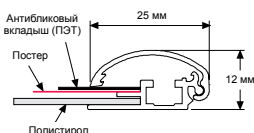

- Односторонняя рамка из антивандального защелкивающегося профиля шириной 25 мм
- Рамка для размещения в общественных местах в интерьере постеров стандартных форматов
- Быстрая смена постеров обеспечивается системой антивандальных защелкивающихся профилей
- Профиль рамки надежно закрыт и требует усилий для открытия
- Профиль рамки открывается специальным ключом
- Антибликовый прозрачный вкладыш защищает постер от внешних воздействий
- Портретное или альбомное расположение рамки
- Рамка имеет только прямые углы
- Антивандальная конструкция, надежные соединения и механизмы
- Отверстия для подвеса рамки на стену, крепеж (болт – 2 шт., дюбель – 2 шт.)
- Материал профиля – анодированный алюминий
- Стандартный цвет – матовое серебро
- Стандартная упаковка – полиэтиленовый пакет и картонная коробка

Ключи для антивандальных рамок заказываются дополнительно. Возможна окраска профиля в другой цвет по шкале RAL. Возможно изготовление нестандартных размеров на заказ.

РАСПРОДАЖА!

КОД прямой угол	ВНЕШНИЙ РАЗМЕР (x-y)	ФОРМАТ ПОСТЕРА	ВИДИМЫЙ РАЗМЕР	ВЕС С УПАКОВКОЙ	ГАБАРИТЫ УПАКОВКИ (ДхШхВ)
UCZ255N0A3	327 X 450 мм	297 X 420 мм	277 X 400 мм	0,830 кг	350 X 460 X 21 мм