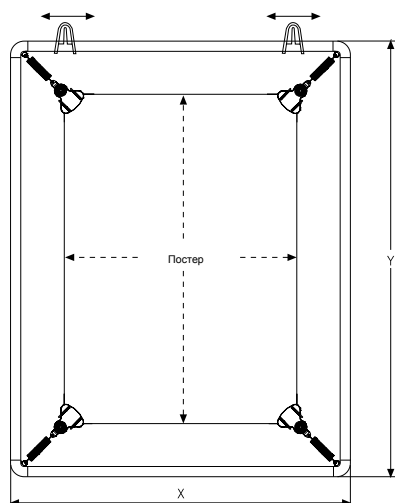

# Рамка универсальная Eclips Poster Strecher 10 мм с клипсами / двусторонняя / настенная / подвесная

- Двусторонняя рамка из профиля шириной 10 мм с пластиковыми клипсами
  - Рамка для размещения в интерьере постеров стандартных форматов
  - Пластиковые клипсы обеспечивают быструю смену постеров
  - Клипсы на пружинках надежно фиксируют одно- или двусторонний постер в центре рамки
  - Портретное или альбомное расположение рамки
  - Рамка имеет только скругленные углы
  - Две универсальные петли для подвеса рамки на стену или к потолку на трос
  - Стандартные форматы постеров для рамок
  - Материал профиля – анодированный алюминий
  - Стандартный цвет – матовое серебро
  - Стандартная упаковка – в разобранном виде в картонном тубусе
- Возможна окраска профиля в другой цвет по шкале RAL.  
Возможно изготовление нестандартных размеров на заказ.

Возможна окраска профиля в другой цвет по шкале RAL.

Возможно изготовление нестандартных размеров на заказ.

**РАСПРОДАЖА!**

КОД	ВНЕШНИЙ РАЗМЕР (x-y)	ФОРМАТ ПОСТЕРА	ВЕС С УПАКОВКОЙ
UPSCN000A4	310 X 397 мм	210 X 297 мм	0,220 кг